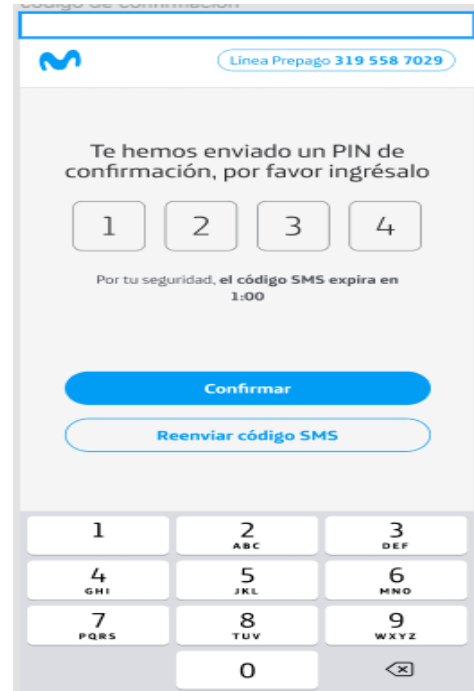

¿Cómo funciona esta actividad?

Los clientes Movistar Prepago con una línea activa y que compren paquetes y/o se reactiven en Todo En Uno Ultra desde \$6.500, recibirán un mensaje de texto con un enlace, donde al darle clic será dirigido a una página web movistar para que realice el lanzamiento de la palanca.

Dinámica:

1. El cliente recibe un mensaje de texto (SMS), asociado a la línea con la que realizó la compra del paquete.
 - El remitente (código corto) del mensaje de texto (SMS) es: 770
 - ✓ Al hacer clic en el enlace que recibió entra a la actividad **“Con Movistar Prepago Todo En Uno Ultra siempre ganas”** y deberá registrar sus datos para validación de condiciones y el despacho del regalo.
2. Baja la Palanca: Se visualizará una palanca, el cliente podrá bajarla virtualmente (haciendo clic) y esta le mostrará el regalo que recibirá.
3. ¡Llévate un fabuloso regalo!

Paso 1: Cuando El cliente ingrese al enlace enviado como mensaje de texto el sistema le pedirá su número celular:

Paso 2: Una vez ingresado el número celular se enviará por mensaje de texto (SMS) un pin de confirmación a la línea